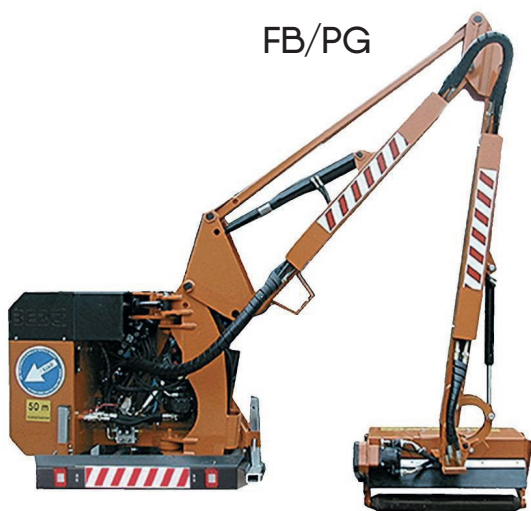

FB/X

FB/G

FB/PG SX

FB/P

HYDRAULICZNE KOSIARKI BOCZNE

NA WYSIĘGNIKU

do traktorów od 90 do 150 KM

FB/P
FB/T
FB/PG
FB/P SA
FB/P A.H.G.

HYDRAULICZNE KOSIARKI BOCZNE

NA WYSIĘGNIKU

do traktorów od 80 do 300 KM

TSB
LAND
LAND/S
KING/DT
LAND/P

LAND/P

TSB

LAND

LAND/S