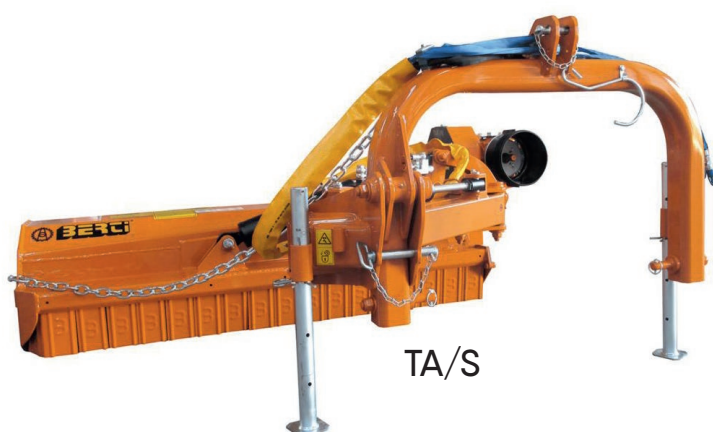

TA/MI

TA/P

TA/PS

TA/S

HYDRAULICZNE KOSIARKI BOCZNE

NA WYSIĘGNIKU

do traktorów od 20 do 80 KM

FB/X
FB/G
FB/PG SX
FB/P