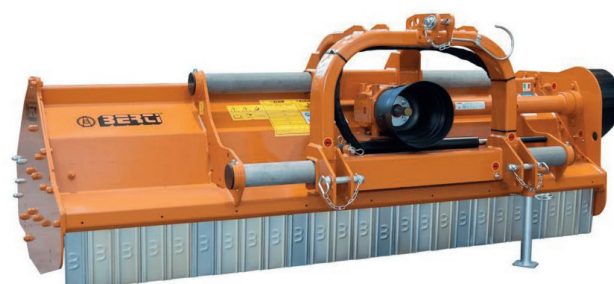

HYDRAULICZNE KOSIARKI BOCZNE

NA WYSIĘGNIKU

do traktorów od 80 do 300 KM

TSB
LAND
LAND/S
KING/DT
LAND/P

LAND/P

TSB

LAND

LAND/S