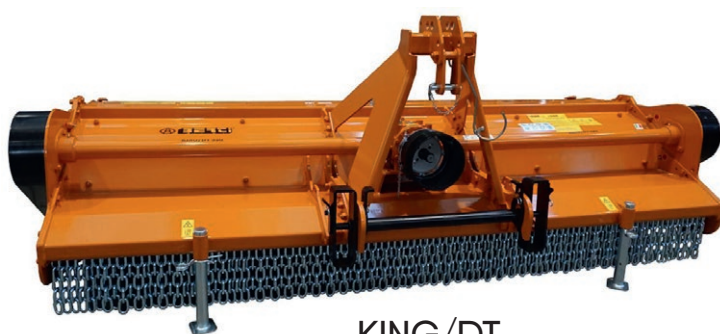

HYDRAULICZNE KOSIARKI BOCZNE

NA WYSIĘGNIKU

do traktorów od 80 do 300 KM

TSB
LAND
LAND/S
KING/DT
LAND/P

LAND/P

TSB

LAND

LAND/S